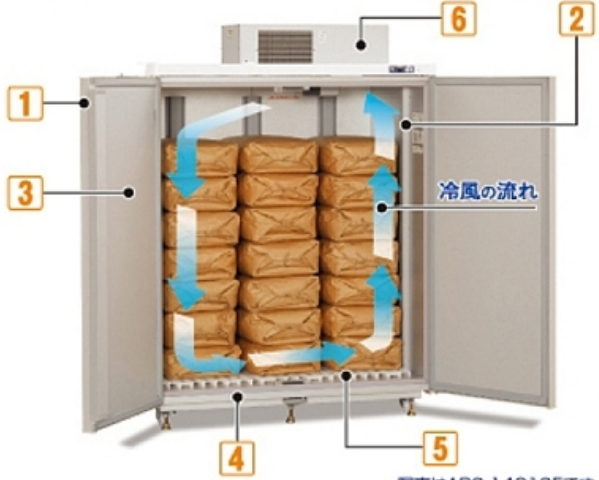

南栄商会

鹿児島県伊佐市の農機具専門の会社です。農機具の新品、中古、各種パーツなど、どんな事でもご相談下さい。

松下電工製ユニット搭載 他メーカーにない 3年間保証付き

農機具 イス張り直し承ります。タイプにも寄りますので まずはご相談して下さい！

写真はARS-1401SFです。

◆庫内温度は1℃きざみで調節可能

◆デジタル表示で庫内温度を確認

玄米貯蔵に最適 庫内温度 13℃ 庫内湿度 約60%~70%

〒895-2506
鹿児島県伊佐市大口
原田 1139-2

0995(22)7753
090(7158)8317

クボタ中古トラクター KL25 ローダー付 使用時間 1200h ¥1,650,000

ポブキャット 453 ¥850,000

三菱中古トラクター MT286
使用時間 1528h ¥1,570,000

設立して 7年になります。前職は 農機具メーカーに在職してました。
商談・修理 とりあえず 何でもご相談下さい。
クレジットも扱っています。◀月賦払い・年賦払い▶