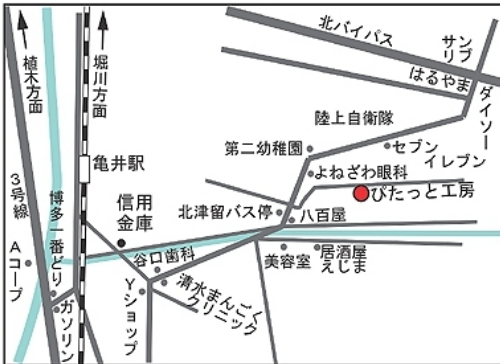

ご両親のための介護用ベッド

ぴたっと工房

熊本市北区兎谷 1-1-22

TEL 096-283-5032

HP: <http://assist-k.com>

直通 090-3011-7668

私、村上が製作しております。お気軽にお問い合わせください。

家具修理・再生