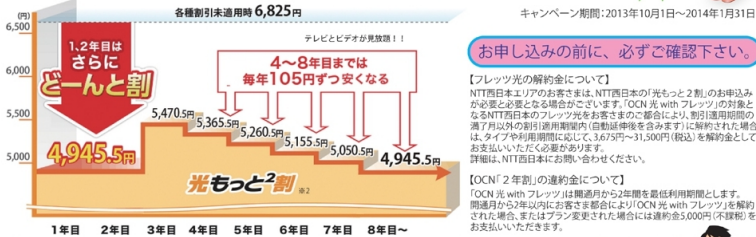

フレッツ光ネクスト 通信速度最大 **1Gbps** が

平成25年11月1日より提供開始！！

CHESTへお申し込み頂いたお客様に限り、

- パソコン・周辺機器の設定
- 新規購入のパソコン初期設定
- 無線LAN環境の構築
- パソコン・スマホのセキュリティ対策
- 不要なパソコンの処分

ぜんぶ **無料** で実施します。

※サービスに必要なネットワーク機器やソフトウェアの購入が、別途必要な場合があります。※「無料」の範囲はパソコン・周辺機器の合計が10点以内です。それ以上の場合は、追加料金が発生する場合があります。※割引可能なパソコンには条件があります。詳しくは弊社までお問い合わせ下さい。

【月額利用料金（プロバイダ料込）】

戸建てタイプ
ど〜んと割
4,945.5円

※「ファミリー・スーパーハイスピードタイプ」の場合

★おすすめオプション

※期間限定
お楽しみプラン
2ヵ月まで**0円**、
3〜24ヵ月まで**2,625円/月**
40ch以上の専門チャンネルと、約8,000本のビデオが見放題！

今なら、なんと
OCN光 with フレッツ（新規ご入会の方）
¥40,000
キャッシュバック

お申し込みの前に、必ずご確認ください。

【OCN「2年割」の連約金について】
「OCN光 with フレッツ」は開通月から2年間を最低利用期間とします。開通月から2年以内にお客さま都合により「OCN光 with フレッツ」を解約された場合、またはプラン変更された場合は連約金5,000円（送料別）をお支払いいただきます。

パソコンが遅い！とお感じの方（特に WindowsXP や Vista をご利用の方）
CHESTでは回線変更と同時に、パソコンの買い換えをお勧めします！
光回線を活かすには、最新パソコンが必要不可欠です！

そろそろ **XP・Vista** から **乗り換えませんか？**

XP = 2014年4月
Vista = 2017年4月
Microsoft社によるサポート終了

ノートタイプ 東芝 dynabook T553 T553/37JW   デスクトップタイプ 富士通 FMV ESPRIMO EH30/KT

Win8 64bit   15.6 インチ   Office 2013   Blu-rayドライブ

Win8 64bit   20 インチ   Office 2013   1TB HDD

73,500円（税込）   **84,000円（税込）**

インターネット回線と同時に申し込みの方に限り、
新・旧パソコン間の設定、およびデータ移行料金が **無料**

※データサイズは5GBまで、それ以上の場合は1,000円/2GB毎にて承ります。

ご親族・お友達・お仕事仲間など、ご紹介頂けませんか？
※ご紹介特典（ご紹介頂いた紹介者様をご加入された場合、ご紹介下さった方へプレゼント致します。）

JCB 商品券 **3,000円分**

もしくは、
どちらか好きな方を **プレゼント！**

オリジナル作業チケット **5,000円分**

※全での作業メニューのお支払いに利用可能。有効期限もありません。
弊社オリジナル作業チケット **5,000円分**

パソコンやデジタル家電のサポート（設定・トラブル・レッスン等）に関するご質問は、個人・法人問わず何でもご相談下さい。

TEL **0957-73-9858**
FAX
電話受付：9時～19時   E-mail: info@chest.jp.net
〒855-0853 島原市上の原3丁目6613-12-7
古物商許証：長崎県公安委員会 第921110000200号

http://chest.jp.net
http://www.facebook.com/chest.shimabara
http://twitter.com/chest_shimabara