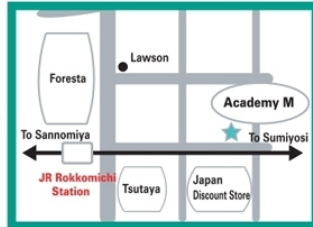

- ★ Instruction in English (全て英語でのレッスン)
- ★ Fee Trial Lesson Available (有料体験授業有)

International Preschool

- ★ From 9 a.m. to 2 p.m. (午前9時から午後2時まで)
- ★ 2 years or older (2歳から)
- ★ Small & At-home classes (少人数制で家庭的なクラス)
- ★ Entrance into International Schools (日本の幼稚園やインターナショナルスクールへ進学、神戸ドイツ学院ヨーロッパスクールへは2名進学)

Saturday Morning Class

- ★ From 9 a.m. to 12 p.m. (午前9時から午後12時まで)
- ★ 3 years or older (3歳から)
- ★ Essence of Preschool (プリスクールのエッセンス)

Academy M
 2-2-2 Nagate-cho, Nada-ku, Kobe
 E-mail: info@academym.com
 Phone: 090-1154-3699
 URL: http://www.academym.com