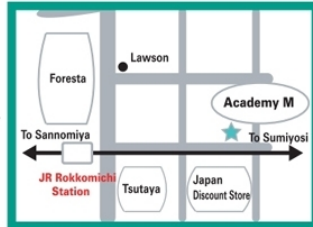

- ★ Instruction in English (全て英語でのレッスン)
- ★ Fee Trial Lesson Available (有料体験授業有)

International Preschool

- ★ From 9 a.m. to 2 p.m. (午前9時から午後2時まで)
- ★ 2 years or older (2歳から)
- ★ Small & At-home classes (少人数制で家庭的なクラス)
- ★ Entrance into International Schools (日本の幼稚園やインターナショナルスクールへ進学、神戸ドイツ学院ヨーロッパスクールへは2名進学)

Saturday Morning Class

- ★ From 9 a.m. to 12 p.m. (午前9時から午後12時まで)
- ★ 3 years or older (3歳から)
- ★ Essence of Preschool (プリスクールのエッセンス)

Academy M
 2-2-2 Nagate-cho, Nada-ku, Kobe
 E-mail: info@academym.com
 Phone: 090-1154-3699
 URL: <http://www.academym.com>

幼児・小学生クラス

- ★ 幼児クラス 午後3時から3時50分まで
- ★ 2時間クラス 午後3時から5時まで
- ★ 小学生初級クラス 午後4時から4時50分まで
- ★ 小学生中級クラス 午後4時から4時50分まで

アカデミーエム
 住所: 神戸市灘区永手町 2-2-2
 E-mail: info@academym.com
 Phone: 090-1154-3699
 URL: <http://www.academym.com>