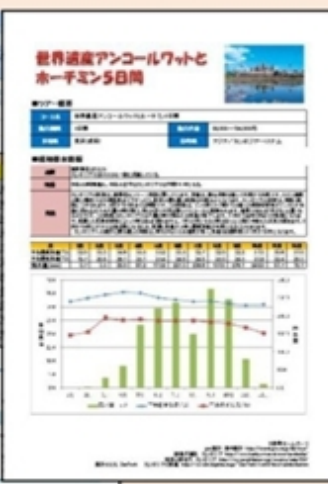

終了時間 (12:00~13:00)

ワード

パソコン購入に役立つポイント

パソコンを購入する際には、CPUやメモリ、ハードディスクの容量など、様々な要素があります。また、パソコンの性能は、CPUの性能、メモリ、ハードディスクの容量、グラフィックボードの性能などによって決まります。

1. CPUってなに?

「CPU」は「Central Processing Unit」の略称です。これはパソコンの脳とも言えます。CPUの性能は、パソコンの性能に大きく影響を与えます。CPUの性能は、クロック周波数、コア数、キャッシュ容量などによって決まります。

2~3cm 厚さの薄いチップ状の部品です。以前は、冷却ファンが搭載されていたことが多かったですが、現在は省スペース化が進んでおり、CPUの性能は、クロック周波数、コア数、キャッシュ容量などによって決まります。CPUは、パソコンの性能に大きく影響を与えます。CPUの性能は、クロック周波数、コア数、キャッシュ容量などによって決まります。

2. HDDってなに?

HDD (ハードディスク) は「Hard Disk Drive」の略称です。これはパソコンの記憶装置です。HDDの容量は、パソコンの性能に大きく影響を与えます。HDDの容量は、データの保存容量によって決まります。HDDの容量は、データの保存容量によって決まります。

HDDの容量は、データの保存容量によって決まります。HDDの容量は、データの保存容量によって決まります。HDDの容量は、データの保存容量によって決まります。

エクセル

パソコンじゅく 乃木教室

松江市上乃木4-32-1

0852-60-7236