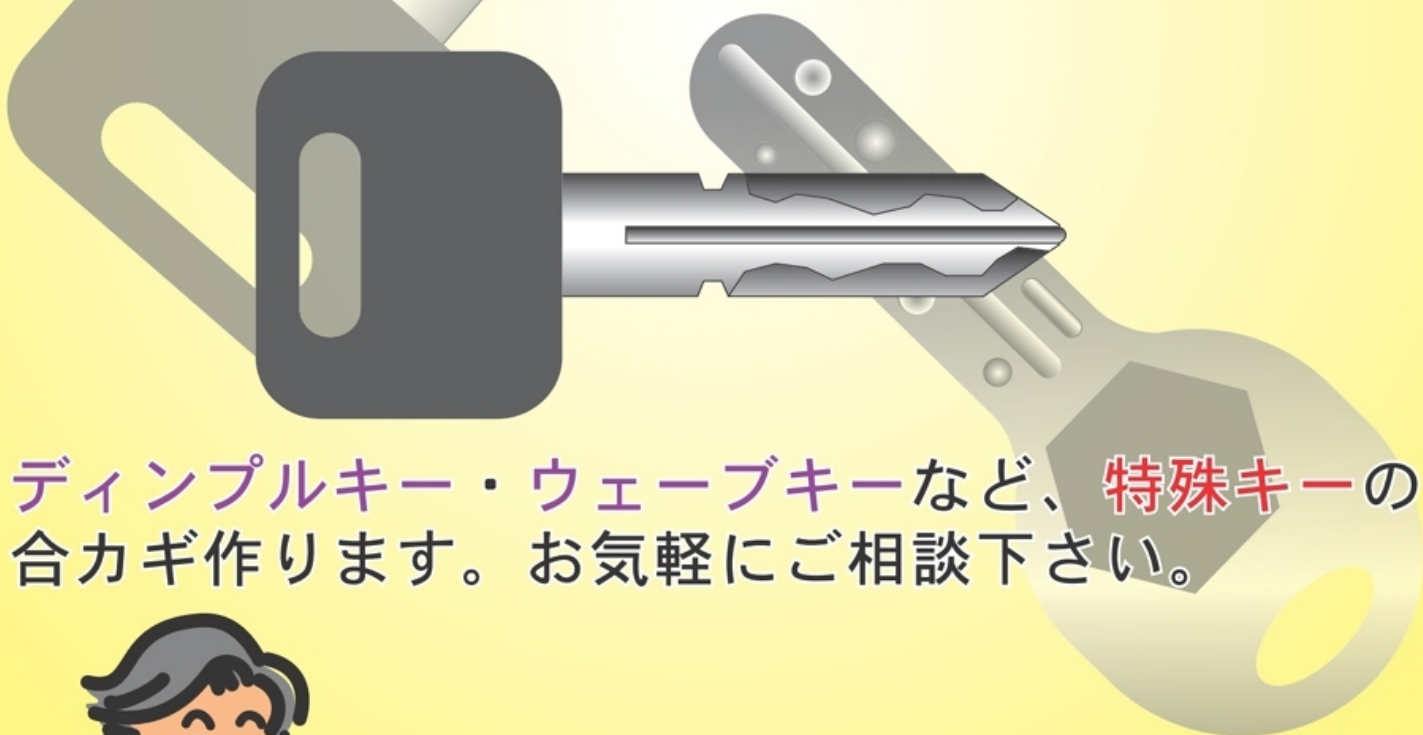

あなただけの 鍵

お作りします

金庫・デスクなどの開錠ならびに、玄関・勝手口
・トイレなどの錠前取替、交換できます。

ディンプルキー・ウェーブキーなど、特殊キーの
合カギ作ります。お気軽にご相談下さい。

KAGIのセイトー

0800-800-7786