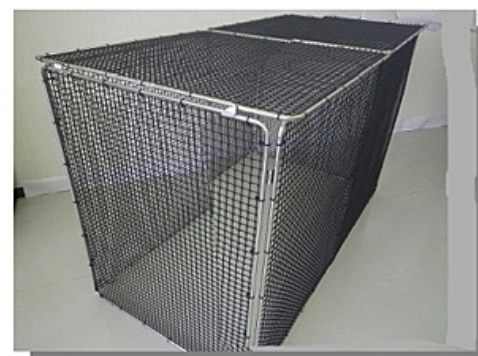

サイズ

幅120×奥行65×高さ90cm

重量 7.5kg

内容量 700リットル

9軒～12軒の自治会に

No.1569

63,000円

45ℓ
ポリ袋

×20コ
相当