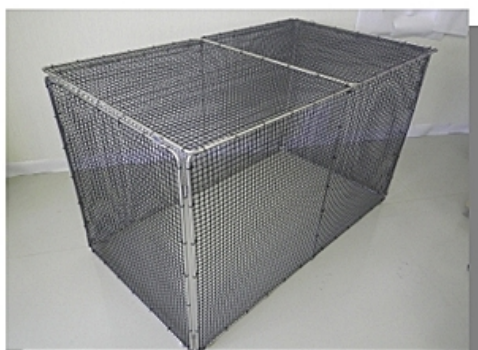

# 折りたたみ式ゴミステーション「チップBOX」

No.1266

51,000円

45ℓ  
ポリ袋

×11コ  
相当

サイズ

幅120×奥行65×高さ65cm

重量 6.2kg

内容量 500リットル

6軒～9軒の自治会に

No.1269

55,000円

45ℓ  
ポリ袋

×15コ  
相当

サイズ

幅120×奥行65×高さ90cm