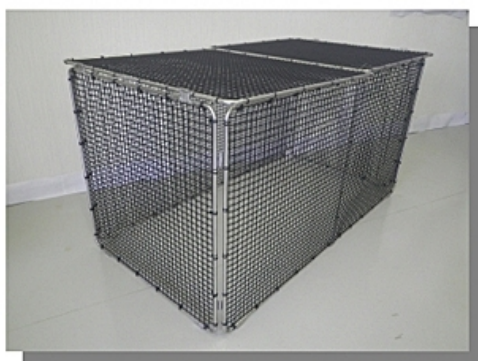

# 折りたたみ式ゴミステーション「チップBOX」

No.1266

51,000円

45ℓ  
ポリ袋

×11コ  
相当

サイズ

幅120×奥行65×高さ65cm

重量 6.2kg

内容量 500リットル

6軒～9軒の自治会に

No.1269

55,000円

45ℓ  
ポリ袋

×15コ  
相当

サイズ

幅120×奥行65×高さ90cm

サイズ

幅150×奥行87×高さ90cm

重量 9.0kg

内容量 1170リットル

15軒～20軒の自治会に

かぎくさりセット

1,800円

(ステンレス製、くさり1m)