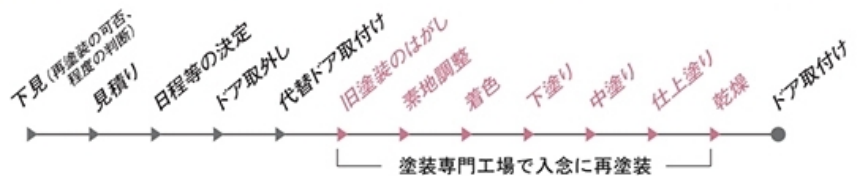

138,000円～ (片面)

(税込149,040円)～

お気軽にご相談ください。

Before

After

■ 再塗装システムの流れ

※玄関ドアの種類によっては再塗装が不可能な場合があります。濃色から淡色への塗り替えは困難な場合があります。

お問い合わせ、ご用命は…