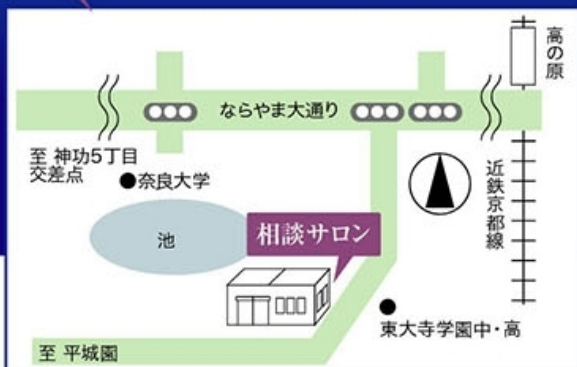

### なぜ格安で葬儀が出来るの?

- ①セレモニーホールを持っていません ▶ 自宅や集会所・提携式場で施行
- ②軽寝台霊柩車を使用 ▶ コスト面に優れ、外見も普通の車と変わりません
- ③病院との搬送契約はありません ▶ 直接弊社にお電話下さい

### 葬儀の心配事は 相談サロンへ

奈良市山陵町2180

# シンプル 心富瑠葬祭

奈良市神功4丁目 16 - 9

<http://simple-funeral.com>

ご来店前にはお電話下さい。