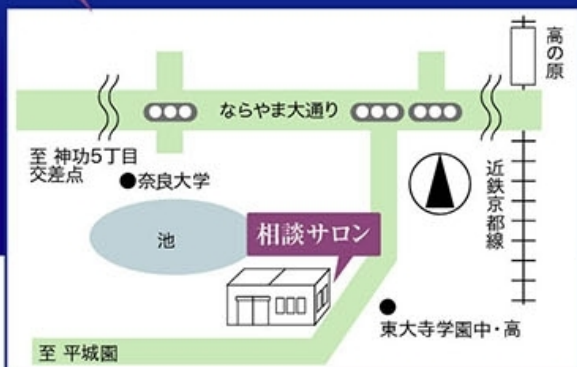

- ①セレモニーホールを持っていません ▶ 自宅や集会所・提携式場で施行
- ②軽寝台霊柩車を使用 ▶ コスト面に優れ、外見も普通の車と変わりません
- ③病院との搬送契約はありません ▶ 直接弊社にお電話下さい

葬儀の心配事は 相談サロンへ

奈良市山陵町2180

シンプル 心富瑠葬祭

奈良市神功4丁目 16 - 9

<http://simple-funeral.com>

ご来店前にはお電話下さい。

TEL.0742-55-9331