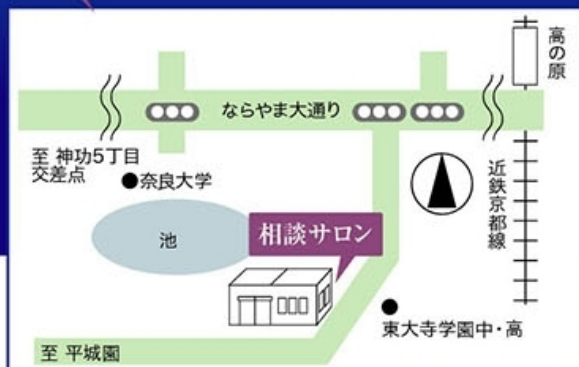

- ①セレモニーホールを持っていません ▶ 自宅や集会所・提携式場で施行
- ②軽寝台霊柩車を使用 ▶ コスト面に優れ、外見も普通の車と変わりません
- ③病院との搬送契約はありません ▶ 直接弊社にお電話下さい

葬儀の心配事は 相談サロンへ

奈良市山陵町2180

シンプル 心富瑠葬祭

奈良市神功4丁目 16 - 9

<http://simple-funeral.com>

ご来店前にはお電話下さい。

TEL.0742-55-9331