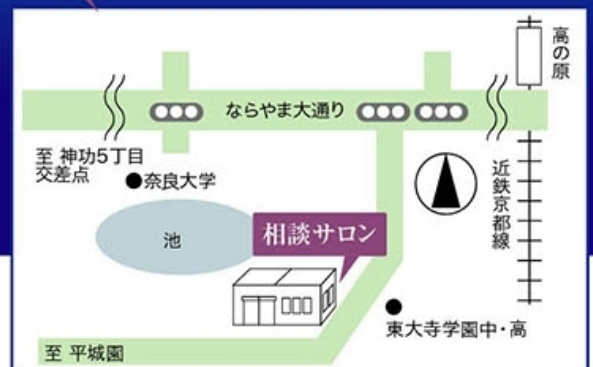

### なぜ格安で葬儀が出来るの?

- ①セレモニーホールを持っていません ▶ 自宅や集会所・提携式場で施行
- ②軽寝台霊柩車を使用 ▶ コスト面に優れ、外見も普通の車と変わりません
- ③病院との搬送契約はありません ▶ 直接弊社にお電話下さい

### 葬儀の心配事は 相談サロンへ

奈良市山陵町2180

# シンプル 心富瑠葬祭

奈良市神功4丁目 16 - 9

<http://simple-funeral.com>

ご来店前にはお電話下さい。