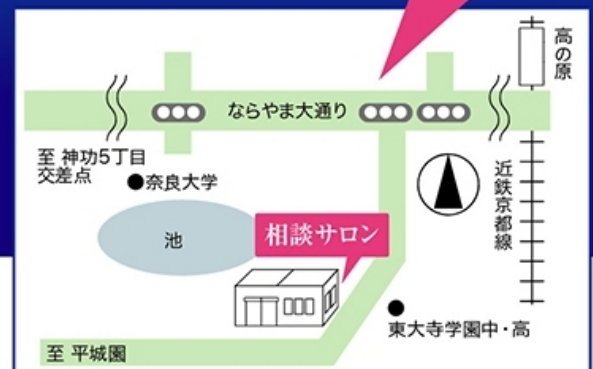

シンプル 心富瑠葬祭

<http://simple-funeral.com>

ご来店前にはお電話下さい。

TEL.0742-55-9331