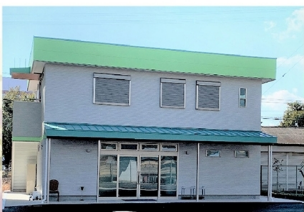

奈良市法華寺町481
(近鉄新大宮駅より 徒歩17分)