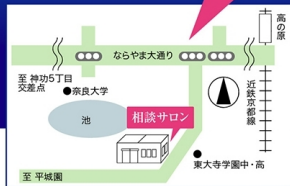

## 心富瑠(シンプル)葬祭 公式ホームページ

- ・実際にくらでどんな葬儀ができるの？ → 施行事例で詳しく案内！
- ・担当者の人柄は？ → 月イチペースで「社長の気まぐれ日記」更新！
- ・口コミ・評判は？ → Yahoo!とGoogleの口コミにリンク！ 実際にご利用頂いたお客様の声多数!!

葬儀の心配事は **相談サロン**  
奈良市山陵町2180

## シンプル 心富瑠葬祭

<http://simple-funeral.com>

ご来店前にはお電話下さい。  
**TEL.0742-55-9331**

年中無休・24時間受付、営業

## 式場案内