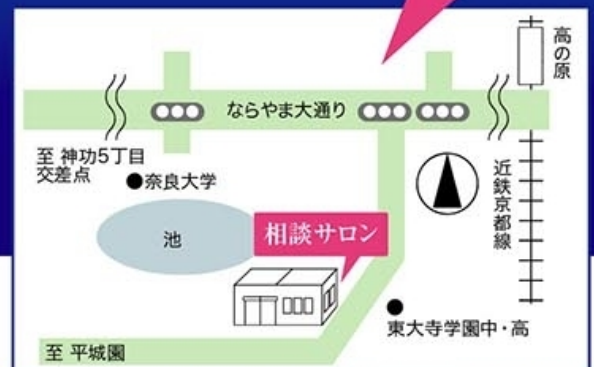

- ①セレモニーホールを持っていません ▶ 自宅や集会所・提携式場で施行
- ②軽寝台霊柩車を使用 ▶ コスト面に優れ、外見も普通の車と変わりません
- ③病院との搬送契約はありません ▶ 直接弊社にお電話下さい

葬儀の心配事は **相談サロン**へ
奈良市山陵町2180

シンプル 心富瑠葬祭

奈良市神功4丁目 16-9

<http://simple-funeral.com>

ご来店前にはお電話下さい。

TEL.0742-55-9331