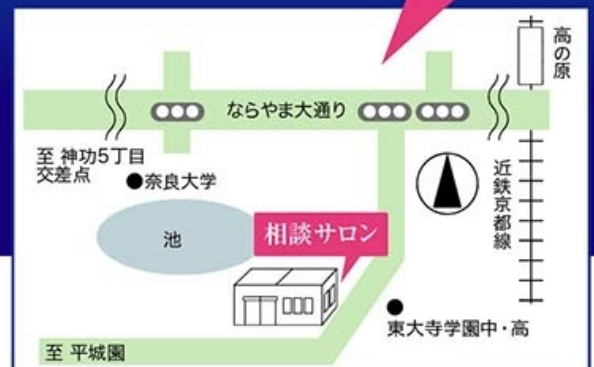

## 40万円プラン

花祭壇25万円施行例

### なぜ格安で葬儀が出来るの？

- ①セレモニーホールを持っていません ▶ 自宅や集会所・提携式場で施行
- ②軽寝台霊柩車を使用 ▶ コスト面に優れ、外見も普通の車と変わりません
- ③病院との搬送契約はありません ▶ 直接弊社にお電話下さい

葬儀の心配事は **相談サロン**へ  
奈良市山陵町2180

# シンプル 心富瑠葬祭

奈良市神功4丁目 16-9

<http://simple-funeral.com>

ご来店前にはお電話下さい。