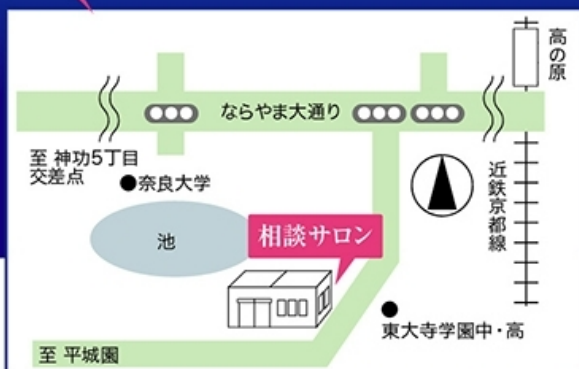

18万円プラン

25万円プラン

ご依頼件数 No.1

35万円プラン

花祭壇25万円施行例

なぜ格安で葬儀が出来るの?

- ①セレモニーホールを持っていません ▶ 自宅や集会所・提携式場で施行
- ②軽寝台霊柩車を使用 ▶ コスト面に優れ、外見も普通の車と変わりません
- ③病院との搬送契約はありません ▶ 直接弊社にお電話下さい

葬儀の心配事は **相談サロン**へ
奈良市山陵町2180

心富瑠葬祭

奈良市神功4丁目 16-9

<http://simple-funeral.com>

ご来店前にはお電話下さい。

TEL.0742-55-9331

年中無休・24時間受付、営業