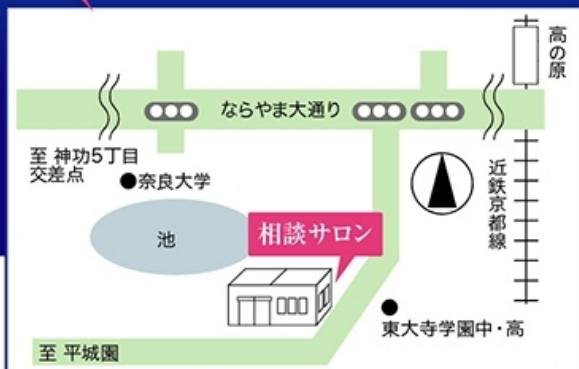

18万円プラン

25万円プラン

ご依頼件数 No.1

35万円プラン

花祭壇25万円施行例

なぜ格安で葬儀が出来るの?

- ①セレモニーホールを持っていません ▶ 自宅や集会所・提携式場で施行
- ②軽寝台霊柩車を使用 ▶ コスト面に優れ、外見も普通の車と変わりません
- ③病院との搬送契約はありません ▶ 直接弊社にお電話下さい

葬儀の心配事は **相談サロン**へ
奈良市山陵町2180

心富瑠葬祭

奈良市神功4丁目 16-9

<http://simple-funeral.com>

ご来店前にはお電話下さい。

TEL.0742-55-9331

年中無休・24時間受付、営業