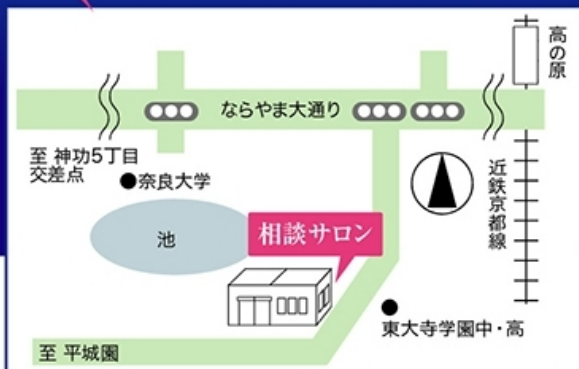

- ①セレモニーホールを持っていません ▶ 自宅や集会所・提携式場で施行
- ②軽寝台霊柩車を使用 ▶ コスト面に優れ、外見も普通の車と変わりません
- ③病院との搬送契約はありません ▶ 直接弊社にお電話下さい

葬儀の心配事は **相談サロン**へ
奈良市山陵町2180

心富瑠葬祭

奈良市神功4丁目 16-9

<http://simple-funeral.com>

ご来店前にはお電話下さい。

TEL.0742-55-9331