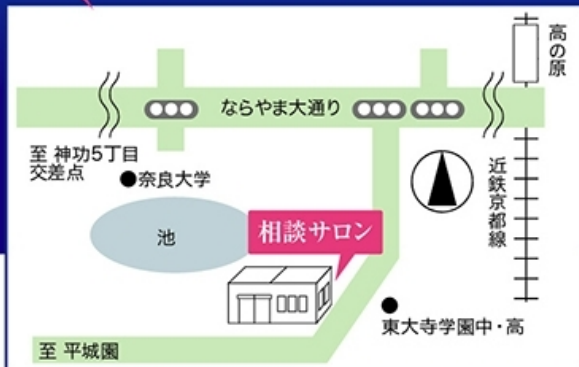

- ①セレモニーホールを持っていません ▶ 自宅や集会所・提携式場で施行
- ②軽寝台霊柩車を使用 ▶ コスト面に優れ、外見も普通の車と変わりません
- ③病院との搬送契約はありません ▶ 直接弊社にお電話下さい

葬儀の心配事は **相談サロン**へ
奈良市山陵町2180

心富瑠葬祭

奈良市神功4丁目 16-9

<http://simple-funeral.com>

ご来店前にはお電話下さい。

TEL.0742-55-9331