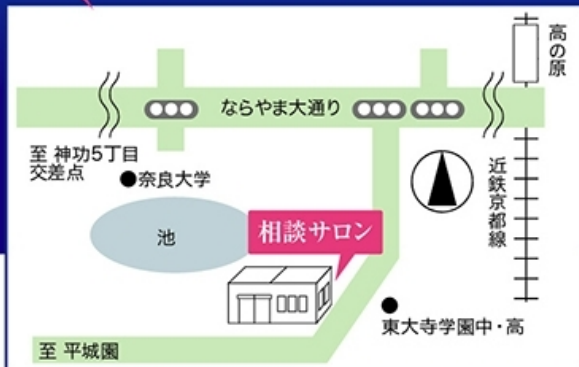

ご来店前にはお電話下さい。

TEL.0742-55-9331

年中無休・24時間受付、営業