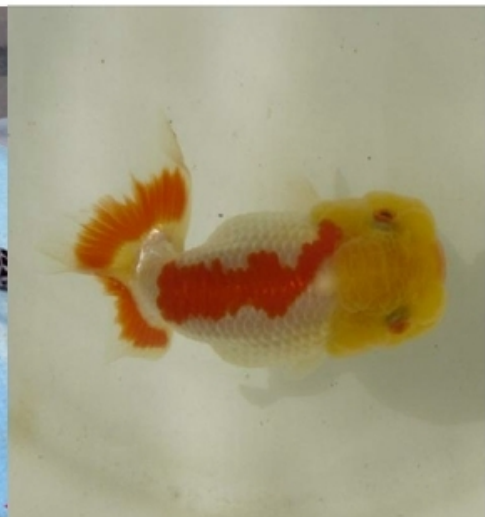

Medaka Tsuhan\_Mezumi (C)

♀

# シュリンプワールド

となりの人間国宝さんに認定!

熱帯魚  
日本淡水魚  
観賞魚

シュリンプ  
めだか  
活エサ

小動物  
爬虫類  
鳥類

お取り寄せもできます!!

イベント用品のレンタル・水槽レンタル・メンテナンス

営業日