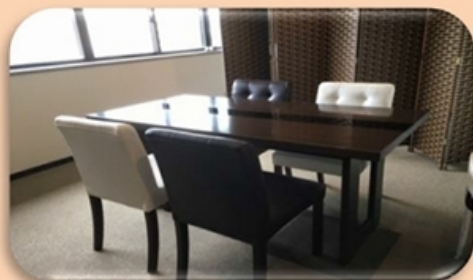

# みんなの貸し会議室

少人数向き パテーション仕切りの半個室タイプ

**フレッシュ in 新大阪**

TEL:06-6323-6000

東京～九州を結ぶ関西の表玄関「新大阪駅」

フレッシュイン新大阪は駅より徒歩3分の場所にあります

パテーション仕切りの半個室スペースが3つ

明るくカジュアルな、カフェのようにくつろげるスペースです

他のスペースの予約をストップして、貸し切りもできます！

1スペース:1,000円(税別)/時間

3スペースとも同一料金

予約は前日までお受けいたします

スペースA:ソファ席 6名様まで

スペースB:四角テーブル席 4名様まで

スペースC:丸テーブル席 4名様まで

\*WIFI 使い放題 電源充電サービス FAX・コピー  
住所貸し 会社登記 ロッカー  
ホワイトボード