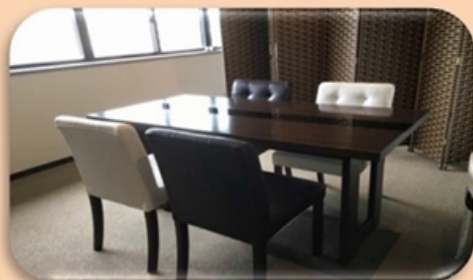

# みんなの貸し会議室

少人数向き パテーション仕切りの半個室タイプ

**Fresh in** 新大阪

TEL:06-6323-6000

東京～九州を結ぶ関西の表玄関「新大阪駅」

フレッシュイン新大阪は駅より徒歩3分の場所にあります

パテーション仕切りの半個室スペースが3つ

明るくカジュアルな、カフェのようにくつろげるスペースです

他のスペースの予約をストップして、貸し切りもできます！

1スペース:1,000円(税別)/時間

3スペースとも同一料金

予約は前日までお受けいたします

スペースA:ソファ席 6名様まで

スペースB:四角テーブル席 4名様まで

スペースC:丸テーブル席 4名様まで

\*WIFI 使い放題 電源充電サービス FAX・コピー  
住所貸し 会社登記 ロッカー  
ホワイトボード