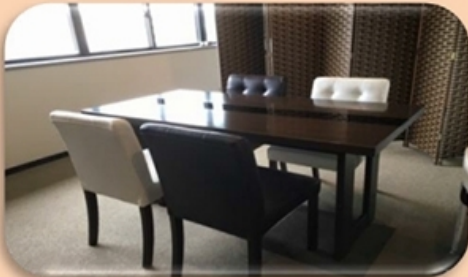

JR
新大阪駅前

みんなの貸し会議室

少人数向き パテーション仕切りの半個室タイプ

Fresh in 新大阪

TEL:06-6323-6000

東京～九州を結ぶ関西の表玄関「新大阪駅」

フレッシュイン新大阪は駅より徒歩3分の場所にあります

パテーション仕切りの半個室スペースが3つ

明るくカジュアルな、カフェのようにくつろげるスペースです

他のスペースの予約をストップして、貸し切りもできます！

1スペース:1,000円(税別)/時間

3スペースとも同一料金

予約は前日までお受けいたします

スペースA:ソファ席 6名様まで

スペースB:四角テーブル席 4名様まで

スペースC:丸テーブル席 4名様まで