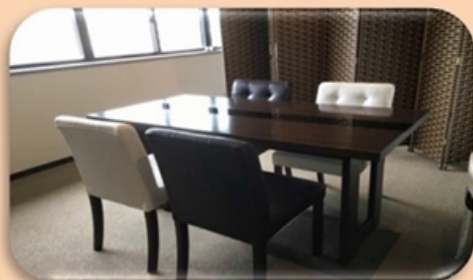

1スペース:1,000円(税別)/時間

3スペースとも同一料金

予約は前日までお受けいたします

スペースA:ソファ席 6名様まで

スペースB:四角テーブル席 4名様まで

スペースC:丸テーブル席 4名様まで

*WIFI 使い放題 電源充電サービス FAX・コピー
住所貸し 会社登記 ロッカー
ホワイトボード

お気軽にお問合せください 見学も随時受付しています(要予約)

〒533-0031 大阪府大阪市東淀川区西淡路1-3-32 DAREMOビル4階

電話:06-6323-6000(営業時間 10:00~18:00 ※予約のない日に不定休)

URL <http://www.freshin.jp/> E-mail info@freshin.jp