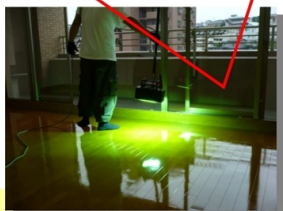

エコガラスコート

エコガラスコートは既存のガラスにコーティングすることで、有害紫外線・近赤外線を遮断し、輻射熱による温度の上昇を抑え、冷暖房の効率を改善し省エネ対策やCO₂の削減に役立つコーティング剤です。

エコガラスコートの熱線カットイメージ

可視光線（透明度）はそのまま、紫外線・近赤外線を大幅カットします。

夏は涼しく、冬は暖かい

夏は太陽光の近赤外線をカットしエアコン効果を大きく向上。冬は室内の暖房熱を外に放出しにくい特性の為、暖房効率が大きく向上します

エコガラスコートの能力曲線

特性として、紫外線域を大きくカットし、人が暑いと感じる領域（近赤外線域）において、可視光域を過ぎたあたりから大きくカットします。

この結果、より効率よく、遮熱効果が得られ様々な効果が現れるのです

お問い合わせ・お見積（無料）info@meiseisc.com

ツヤテクト pro (フローリング用コート剤)

特長

- 安全・快適・健康をテーマに開発された製品で、F☆☆☆☆取得、ノントルエン、ノンキシレン、無鉛の製品です。
- 施工時間が従来の製品の2分の1に短縮。御施主様のご負担を緩和します。
- 施工後の養生期間がなく、即時にご入居できます。
- メンテナンスが容易で、砂埃を取り、水拭きだけでフローリングを長期にわたり保護します。
- 耐磨耗性に優れ、長期にわたり床を保護し、塗り替えがいきりません。

表面加工してあるフローリングにも、コーティングできます。

F☆☆☆☆取得
施工保険加入

日の当たる床でも、塗膜の劣化が少なく日焼けを防ぎます。

業界初の新工法により、現在お住まいのご住居でも、施工後すぐに御入室いただけます。(施工面積 40 m²未満の標準施工の場合、朝9時に施工させていただければ、キッチンでの炊事・ダイニングでのご食事は、普段通りいただけます)
特殊な紫外線に反応して硬化する塗料です

お問い合わせ先（お見積・ご相談無料）
株式会社ティー・アンド・エム
住環境事業部
名古屋市中川区舟戸町2丁目29番地
TEL (052) 369-1785
e-mail t&m@meiseisc.com