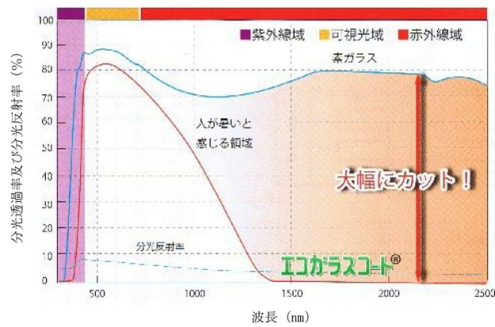

エコガラスコート

エコガラスコートは既存のガラスにコーティングすることで、有害紫外線・近赤外線を遮断し、輻射熱による温度の上昇を抑え、冷暖房の効率を改善し省エネ対策やCO₂の削減に役立つコーティング剤です。

エコガラスコートの熱線カットイメージ

可視光線（透明度）はそのまま、紫外線・近赤外線を大幅カットします。

夏は涼しく、冬は暖かい

夏は太陽光の近赤外線をカットしエアコン効果を大きく向上。冬は室内の暖房熱を外に放出しにくい特性の為、暖房効率が大きく向上します

エコガラスコートの能力曲線

特性として、紫外線域を大きくカットし、人が暑いと感じる領域（近赤外線域）において、可視光域を過ぎたあたりから大きくカットします。

この結果、より効率よく、遮熱効果が得られ様々な効果が現れるのです

お問い合わせ・お見積（無料）info@meiseisc.com

ツヤテクト pro (フローリング用コート剤)

特長

- 安全・快適・健康をテーマに開発された製品で、F☆☆☆☆取得、ノントルエン、ノンキシレン、無鉛の製品です。
- 施工時間が従来の製品の2分の1に短縮。御施主様のご負担を緩和します。
- 施工後の養生期間がなく、即時にご入居できます。
- メンテナンスが容易で、砂埃を取り、水拭きだけでフローリングを長期にわたり保護します。
- 耐磨耗性に優れ、長期にわたり床を保護し、塗り替えがいきりません。