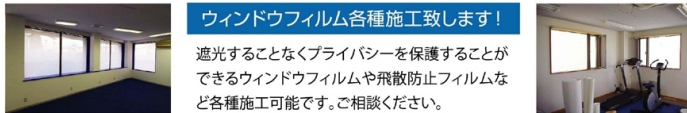

ウィンドウフィルム各種施工致します!

遮光することなくプライバシーを保護することができるウィンドウフィルムや飛散防止フィルムなど各種施工可能です。ご相談ください。

屋内外看板・サイン

大型屋外看板の新規設置、古い看板のリメイクや天然木を使った味わいのある木製看板、透明アクリルを使ったリースナブルな表札サインまで、看板もお任せ下さい。