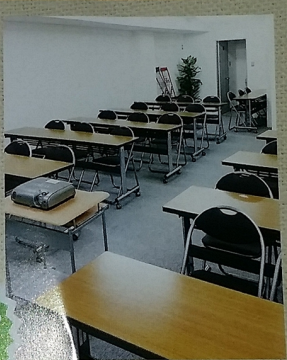

※20:00からはビルのセキュリティがかかります。

●定員30名

プロジェクター  
貸出無料!

平日、土日も  
一定料金!

お気軽にお問合せください!

☎052-265-5329

〒460-0003

名古屋市中区錦2-8-15 GS第三伏見ビル2階B