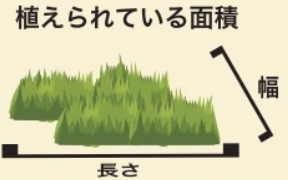

高木

生垣の刈り込み

※高さ2m以上は、別途お見積もりさせていただきます。

2.000円/m

芝刈り・草刈り

※手抜きでの伐根除草は、別途お見積もりさせていただきます。

400円/m² 機械使用

寄植えの刈り込み

※植えられている距離 × 奥行き

600円/m²

お墓の手入れ

作業内容 (植え込みや2m以下の木の剪定 / 除草 / 敷地の清掃 / ゴミ処分)

11.000円 / 2坪~

庭木の手入れ

(高さ0~3m未満)

(高さ3~5m未満)