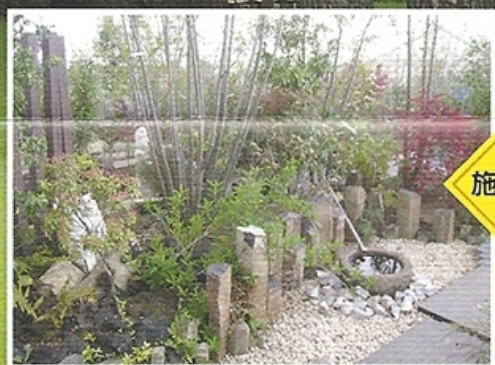

庭木のお手入れ、年間管理、消毒、施肥、

作庭(和風・洋風)など

# お庭のことなら おまかせください 庭木1本から承ります

施工例

## 庭師としての心意気

近年、時代の移り変わりも早く、庭の形式も多種多様な物があります、渡邊庭園では古き時代の懐かしさ、現代の美を追求し、『物を創る人』として、お客様の理想の空間(庭造り)が出来ればと考えております。

見積  
無料

●庭の手入れを頼みたいけれど費用が分からない。

●高い庭木だけを切りたいけれど大丈夫？

親切丁寧にアドバイス致しますのでどんなことでも、まずはお気軽にお問合せください。