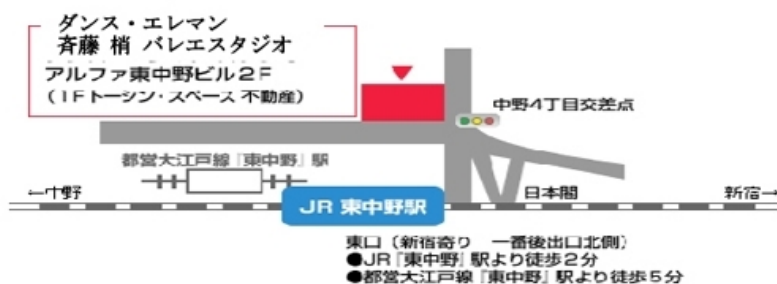

【アクセス】

【スタジオの広さ・設備】

- ◆広さ：22坪 72×73サイズ
- ◆床：リノリウム
- ◆鏡、バー（移動式バー4台）あり
- ◆CD、MD、カセットデッキあり

【ご注意事項】

- ★ 楽器、タップ、スペイン舞踊、社交ダンス 他、大きな音を出すものは、使用不可です。
- ★ お申し込みは、月決めの方が優先となりますので、お早めにご相談下さい！

★ まずはお問い合わせ下さい ★
090-3091-3640 (齊藤)
hiyoyodance-dance@yahoo.co.jp