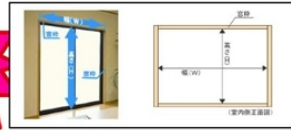

これから寒くなるので外気の侵入がどの程度抑えられるか、断熱効果が楽しみです。

お客様自身でもおおよその価格がわかります。

窓の幅 (W) と高さ (H) を採寸して下さい。

冷暖房費
年間17,425円
節約!

騒音軽減
80db → 40db

※メーカー資料より

泥棒の侵入
抑制効果で
安心!

結露を軽減、
カラダと住
まい健康に!

キャンペーン価格

この表は目安としてお考え下さい。

代表参考価格	開口寸法 W(mm)	2枚タイプ		4枚タイプ	
		~1300	~1700	~2700	~3600
窓タイプ	~800	¥21,700 (7,000P)	¥23,600 (7,000P)	¥35,100 (12,000P)	¥39,400 (18,000P)
	~1000	¥26,300 (7,000P)	¥28,400 (12,000P)	¥45,300 (12,000P)	¥50,200 (18,000P)
	~1200	¥28,300 (7,000P)	¥30,500 (12,000P)	¥48,900 (18,000P)	¥54,300 (18,000P)
	~1400	¥30,100 (12,000P)	¥32,600 (12,000P)	¥52,600 (18,000P)	¥58,300 (18,000P)
テラスタイプ (中さん無)	~1800	¥47,200 (12,000P)	¥52,000 (18,000P)	¥86,600 (18,000P)	¥97,500 (18,000P)
	~2000	¥49,900 (12,000P)	¥55,200 (18,000P)	¥91,900 (18,000P)	¥103,700 (18,000P)
	~2200	¥52,700 (18,000P)	¥58,300 (18,000P)	¥97,300 (18,000P)	¥110,000 (18,000P)