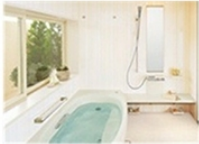

幅広い住宅にフィットする、コストパフォーマンスに優れたデザインバスルームです。

**TOTO**  
サザナ Pタイプ 1620サイズ  
ナチュラルモダン  
基本仕様価格  
¥536,980円  
標準価格 ¥1,143,000円

立っても座っても簡単操作。  
凹凸のないシンプルなデザインの中に、使い勝手の良さを詰め込みました。どんな姿勢でも使いやすいカタチです。

**LIXIL**  
ソレオ Kタイプ 1418サイズ  
基本仕様価格  
¥487,150円  
標準価格 ¥1,106,700円

キレイとエコを追求し、上質な雰囲気とデザイン性の高いアイテムをそろえたシステムバスルームです。

**キッチン**

**トクラス (YAMAHA)**  
B b L型 造作対面  
W1950×1800  
基本仕様価格  
¥651,910円  
標準価格 ¥1,604,300円

造作対面のL型でスペース有効活用し、ムダな動きを省いたキッチンワークを実現しました。

**クリナップ**  
ラクエラ 間口2100mm  
扉グレード シンシア  
基本仕様価格  
¥470,950円  
標準価格 ¥1,157,500円

汚れを付きにくく、落ちやすくする新技術の「プレミスト」、お掃除リフト、クリーン便座、クリーンノズル、クリーンケースを搭載。手洗いのしやすさを追求したデザインです。

**洗面化粧台**

**LIXIL**  
エルシィ 間口750mm  
引出しタイプ  
基本仕様価格  
¥124,490円  
標準価格 ¥239,500円

すっきりスマートにこだわり、快適に洗面や家事ができるムダのない洗面空間をつくれます。