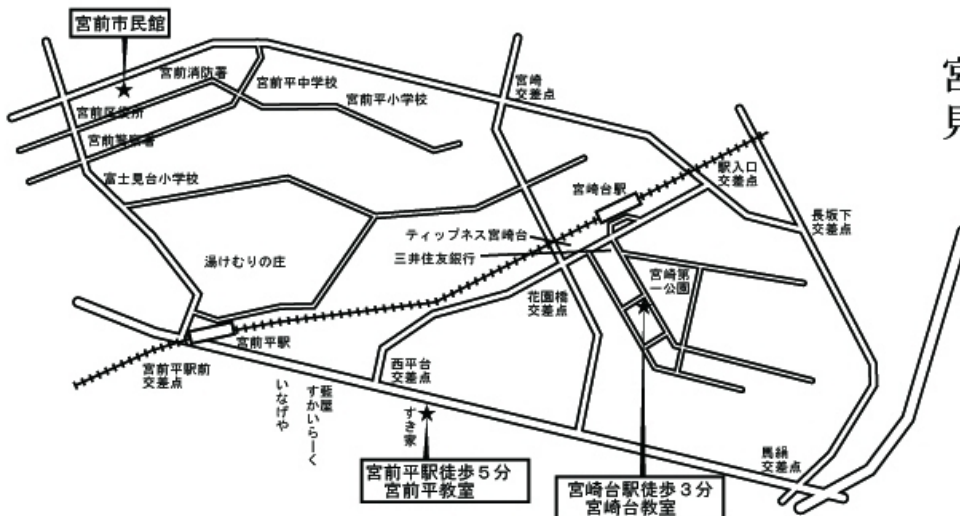

### 生徒募集

宮前平教室/宮崎台教室

- 各クラス、講師は2名以上で指導
- レッスンは技術の競争のみではありません。  
講師と生徒が対話し、個性を伸ばし、豊かな心を持てるように指導しています。

- ◎宮前平教室  
・土曜日17時～
- ◎宮崎台教室  
・木曜日16時～  
・土曜日19時～  
年齢によりクラスはご相談下さい。

宮崎台教室火曜日クラス準備中  
見学無料、体験(500円)可能。