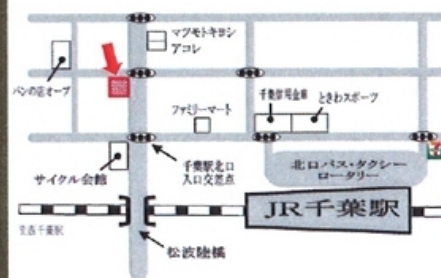

パーティー
お茶会
お誕生日会

などなど、様々な用途にご利用頂けます！

※上記写真の設備は、一部有料もございます。

◆お問合せ◆

月～金(祝祭日除く)

9:00～17:00

株式会社 ランドウエーブ

☎ 043-290-5110

JR総武線 千葉駅 北口より徒歩約5分

千葉市中央区松波1-10-12 エル・クリスタルビル1F

《利用時間》

9:00～18:00

時間外:18:00～22:00は相談可能

《利用料金》

月～日 9:00～18:00 1時間1,500円(税別)～

月～日 18:00～22:00 30分1,500円(税別)～