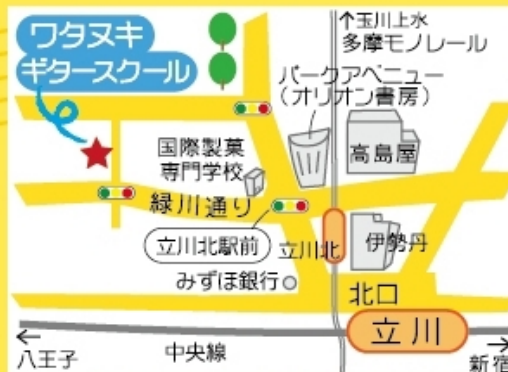

発表会で音楽友達も
作っちゃえ!

スクールの発表会では生徒さん同士の交流も
出来るので、音楽友達も出来ちゃうかも!

スクールの特長

3

一人一人に
合わせた弾き方

人によって関節の曲がり方が違います。腕や指の角度をそれぞれに合わせることで無理なく弾くことができるようになります。

ワタヌキ
ギタースクール
で検索!

「レクチャー動画」や
「ギター上達のコツ」
も見れちゃう。

携帯サイトもあるよ!

★JR立川駅北口徒歩7分。高島屋・伊勢丹・オリオン書房近く!

四月朔日 義昭 ワタヌキヨシアキ

問い合わせ先
(株)アルファノート

TEL 042-512-9360

東京都立川市曙町 1-36-32-102
guitar-school@alfanote.jp