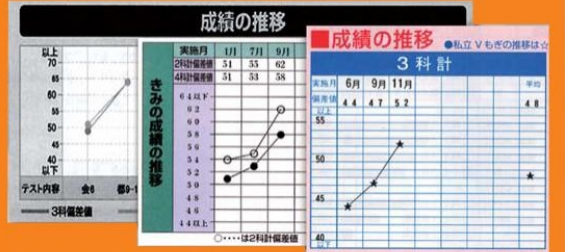

つつじヶ丘個別学習会

Here lives your dream!

12月15日 第二教室 オープン!!

出遅れた人・伸び悩んでいる人を**逆転合格**に導くことを得意とする**プロ**の個別指導専門塾

高校生専用教室開講にあたって

7年目の節目にあたり調布「つつじヶ丘」に2つ目の教室を開講いたします。誠に有難いことに、卒業生、在塾生の保護者の皆様から多くのご紹介をいただき、新入塾生が絶えることなく、現在の教室では対応できない状態になりました。さらに、大学受験まできっちりと逆転合格の実績を上げてきたことから、予備校をやめて塾に通う生徒が増え、高校生専用の教室を持ちたいと日々考えておりました。そこに、当塾独自の個別指導の指導方針に共感し、予備校や大手塾の内容に疑問を感じ、この仕事を天職にしようと思った職員4名が加わったことでより充実した指導ができると判断し、20席の教室を従来の教室の3階に開講することと相成りました。国公立、早慶、医学部にも対応できる布陣です。高校受験では国立私学上位校、および都立自作作成問題、中学受験では一般の受験に加え、都立中高一貫校の作文・資料読み取り記述問題なども一人ひとりの学力・状況に合わせた効率良い学習指導が可能です。「つつじヶ丘」に根差し、もっとも成果を提供できる塾として評価を得られるよう、さらに研鑽、精進いたします。勉強に関することなら私たちにお任せください!