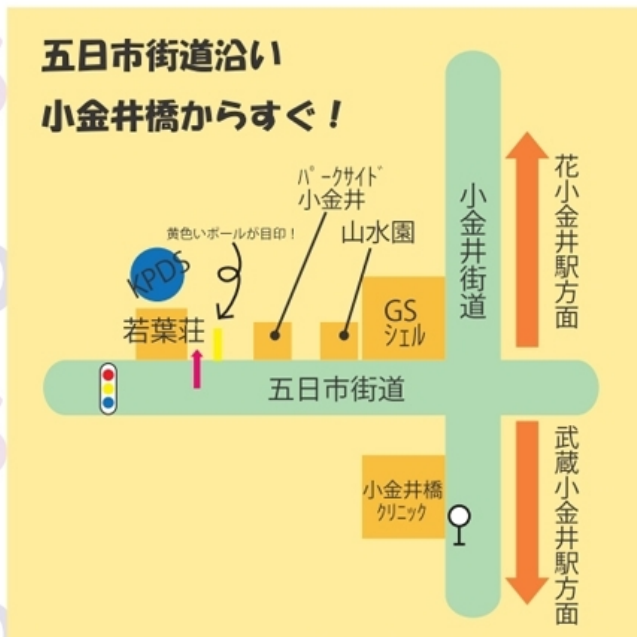

Kanto Pro driving School

週1回の**自己申告スケジュール制**だから
バイトや学校の時間に合わせられる

授業は全て最大定員
1クラス6名の**少人数制**

基本受講料 (通常一般)

1種 (AT) ¥185,000-
(MT) ¥233,000-

2種 (AT) ¥130,000-

※入学金、学科、技能込み!

指導員は2種免許最短取得の
プロドライバー!

武蔵小金井 (JR 中央線)

西武バス乗車 (小平行き) → 小金井橋下車

小平、花小金井 (西武新宿線)

西武バス乗車 (武蔵小金井行き) → 小金井橋下車

関東プロドライバー養成校

〒187-0012

東京都小平市御幸町 313-3-103

Tel / Fax : 042-401-2292