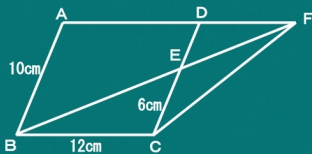

今こそ夢への扉を開けよう!

考える力で未来は変わる

かたばみ塾では「考える力」を身につけることを重視しながら授業を行っています。「考える力」を身につけることができれば、学校での成績がアップするのはもちろんのこと、それだけではなく、将来社会に出た時にも、「考える」ことで様々な困難を乗り越えられる力を身につけることができます。

やってみよう!!

平行四辺形 ABCD の面積が 100cm^2 、 $AB=10\text{cm}$ 、 $BC=12\text{cm}$ 、 $CE=6\text{cm}$ のとき、三角形 CEF の面積は何 cm^2 でしょうか?
答えは裏面にあります。