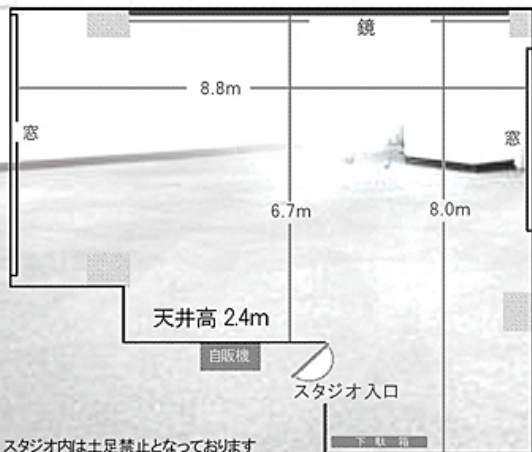

新大久保から徒歩7分、東新宿から徒歩3分のレンタルスタジオ

* スタジオ内は土足禁止となっております

レンタル料金 (1時間あたり)

	8:00-12:00	12:00-17:00	17:00-23:00	23:00-8:00
平日	¥2,000	¥3,500	¥4,000	最長9時間/一律
土日祝	¥2,500	¥4,000	¥4,700	¥30,000

★1か月以上前からのご予約の場合、上記料金からさらに**¥500 OFF!!**
 お得なバック料金もあります。詳しくは裏面へ⇒

studio GP

<http://studiogp.sharepoint.com/>

スタジオGPは新大久保から徒歩7分、東新宿からは徒歩3分のレンタルスタジオ。

スタジオの壁(一辺のみ)が鏡張りになっているのでお芝居の稽古・ダンスレッスンに最適!!
 その他、撮影会や会議・セミナーなど様々な用途にご利用いただけます。

広さは8.8m×8m。
 机、イス、プロジェクターなど備品も各種有り。
 しかも料金は1時間1500円から!!