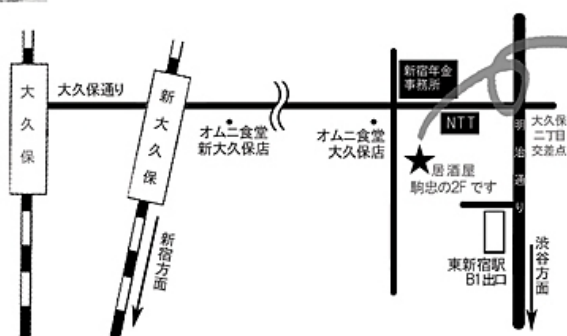

株式会社グローバルプロジェクト
スタジオ GP

〒169-0072
東京都新宿区大久保1-4-14新宿フロンティアビル2F
TEL 03-6457-6066

mail info-gp@global-117.co.jp
HP <http://studiogp.sharepoint.com/>
お気軽にお問い合わせください