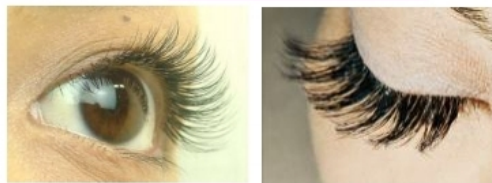

Lily&Lille (リリー&リール)

☆まつげエクステお試し (50本) ¥5,250☆

※「チラシを見た」とお伝えください。

提示条件:入店時に提示 利用条件:初回の方のみ

☆まつげエクステ付け放題 ¥7,870☆

●オフ無料 ※「チラシを見た」とお伝えください。

提示条件:入店時に提示 利用条件:どなたでも

☆まつげエクステ&ネイルコース ¥9,980☆

※「チラシを見た」とお伝えください。

提示条件:入店時に提示 利用条件:どなたでも

ご予約はTEL03-6277-3875

まつげとネイルの同時施術OK!
リクライニングシートでおくつろぎください。