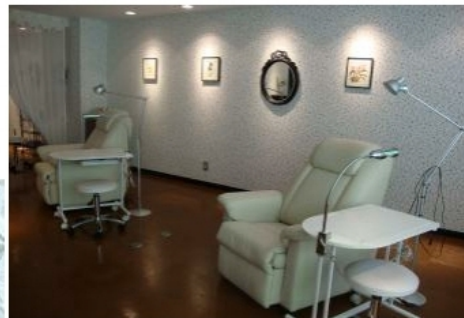

Lily&Lille (リリー&リール)

☆まつげエクステお試し (50本) ¥5,250☆

※「チラシを見た」とお伝えください。

提示条件:入店時に提示 利用条件:初回の方のみ

☆まつげエクステ付け放題 ¥7,870☆

●オフ無料 ※「チラシを見た」とお伝えください。

提示条件:入店時に提示 利用条件:どなたでも

☆まつげエクステ&ネイルコース ¥9,980☆

※「チラシを見た」とお伝えください。

提示条件:入店時に提示 利用条件:どなたでも

ご予約はTEL03-6277-3875

まつげとネイルの同時施術OK!
リクライニングシートでおくつろぎください。