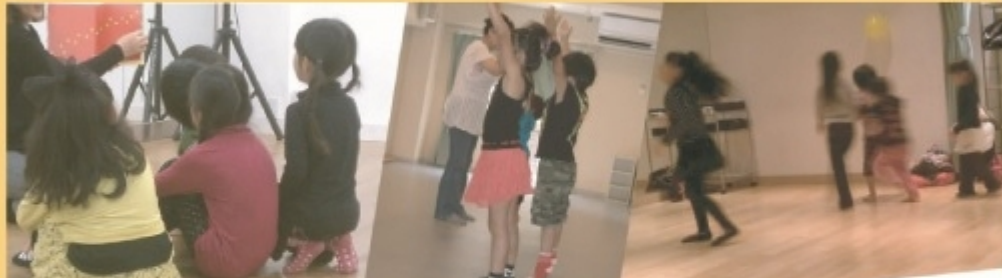

【5~12 歳対象】

演技・ダンスレッスンスタジオ

# サニースクエア 生徒募集!

少人数制 ★ 新宿・原宿・水戸で開講中

★受講生へドラマや映画などのオーディションをご紹介しています。  
(ご希望の場合のみ・別途 要宣材撮影実費)

★イベント参加など発表の機会があります。