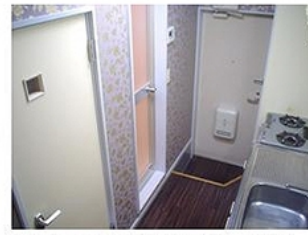

設備: エアコン・収納・バストイレ別・シャワートイレ

・2口ガスキッチン・JCOM対応・出窓

・高速インターネット対応・駐輪スペース

《賃貸条件》

敷金: 1ヶ月

礼金: 1ヶ月

入居: 即日

女性限定物件

丸ノ内線「南阿佐ヶ谷」駅徒歩8分

☆洗濯機置場室内!

☆バストイレ別!

☆二口ガスキッチン!

※図面と現況が異なる場合、
現況を優先します。

株式会社 花善

毎週水曜日定休日

東京都知事免許(3)第77381号