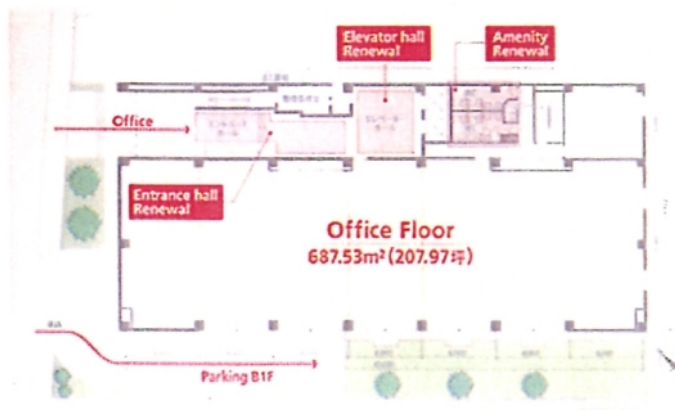

#### ■ 建築概要

名称：I.K&T 渡辺ビル  
所在地：東京都江東区越中島3-5-25  
建物用途：事務所・駐車場・倉庫  
延床面積：7,715.61㎡(2333.97坪)  
規模：地上7階/地下1階/塔屋1階