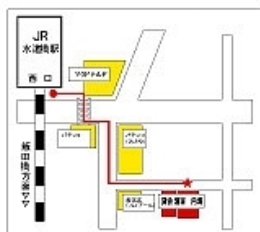

## レンタルスペース

1時間  
3,000円より  
インターネットから  
空室確認・  
予約ができます

20名から最大120名まで 大小7会場  
会議・セミナー・研修会場・多目的スペース

〒101-0061東京都千代田区三崎町3-6-15

貸教室・貸会議室 内海

TEL 03-3261-0017

FAX 03-3262-5976

お気軽にお問合せ下さい。

<http://www.kaigishitsu.co.jp>

裏面の料金表もご参照下さい。

初回ご利用のお客は会員価格にてご利用になれます。  
年会費2,000円で会員になれば、会員料金にてご利用できます。

初回ご利用・会員のお客は平日の9:00~17:00の時間帯でご利用の場合、  
最大2時間分が無料となるお得な「平日サービスバック割引」実施中！

【料金表】（初回ご利用・会員限定料金）

1F教室（45名 3,500円/1H） 広さ59.64㎡（約18坪）  
平日9:00~17:00でご利用の場合 ~~28,000円~~→21,000円

2F教室（96名 4,000円/1H） 広さ92.7㎡（約28坪）  
平日9:00~17:00でご利用の場合 ~~32,000円~~→24,000円

3F教室（120名 4,500円/1H） 広さ113.4㎡（約34.3坪）  
平日9:00~17:00でご利用の場合 ~~36,000円~~→27,000円

4F教室（84名 4,000円/1H） 広さ94.95㎡（約28.7坪）  
平日9:00~17:00でご利用の場合 ~~32,000円~~→24,000円