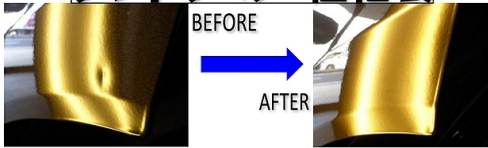

# デントリペア 価格表

輸入車・アルミパネル・プレスライン上のヘコミでも作業料金の割り増しはありません。

ヘコミの大きさ	1カ所目	2カ所目～
1cmまで	10,000円	5,000円
2cmまで	12,000円	6,000円
3cmまで	15,000円	7,500円
4cmまで	18,000円	9,000円
5cmまで	21,000円	10,500円
10cmまで	30,000円	15,000円
10cm以上	別途お見積り	別途お見積り
雷害車	別途お見積り	別途お見積り