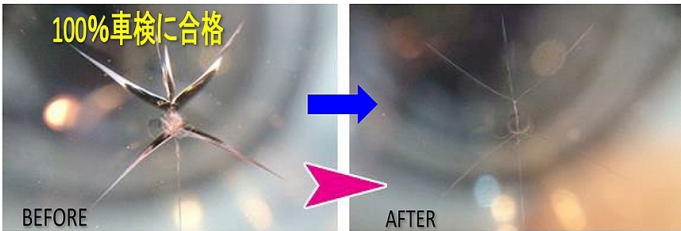

フロントガラスリペア(ひび割れ修理)

100%車検に合格

BEFORE

AFTER

軽トラからスポーツカーまで車種様々に年間500件を超える実績と豊富な経験