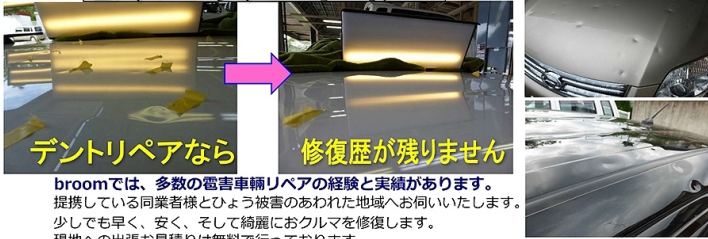

雷(ひょう)害車 修理

デントリペアなら 修復歴が残りません

broomでは、多数の雷害車修理の経験と実績があります。提携している同業者様とひょう被害のあわれた地域へお伺いいたします。少しでも早く、安く、そして綺麗におクルマを修復します。現地へのお出張お見積りは無料でっております。

無料出張します
お預かりもOK!

住所 〒302-0034 茨城県取手市戸頭2-42-9
作業スペース2台分 お預かり可能
電話 : 0297-86-6325
FAX : 0297-86-6326
携帯 : 090-3472-6692
URL : http://www.broom-co.jp
メール : info@broom-co.jp
雷害車修理&デントリペア&フロントガラス専門
代表 : 吉沼 正之 (ヨシヌマ)