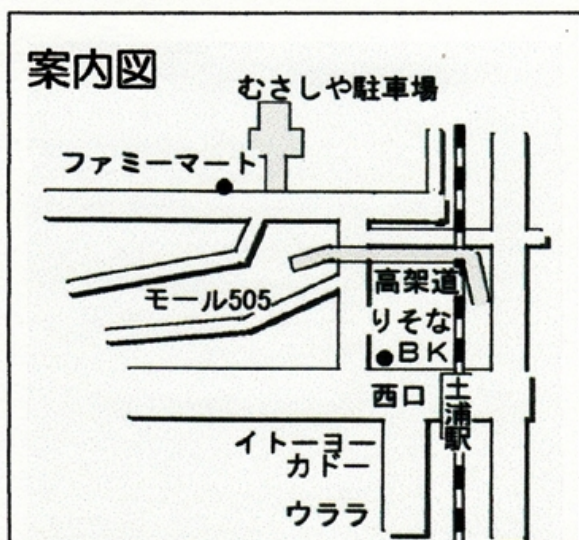

★短期(1ヵ月)利用★

¥10,500円 (内消費税 500)

事務所営業時間 8:30~20:00

休日 元旦

ご利用時間 24時間

上記事務所営業時間外入出庫 OK!

お問い合わせ下さい。

土浦市川口1-5-6