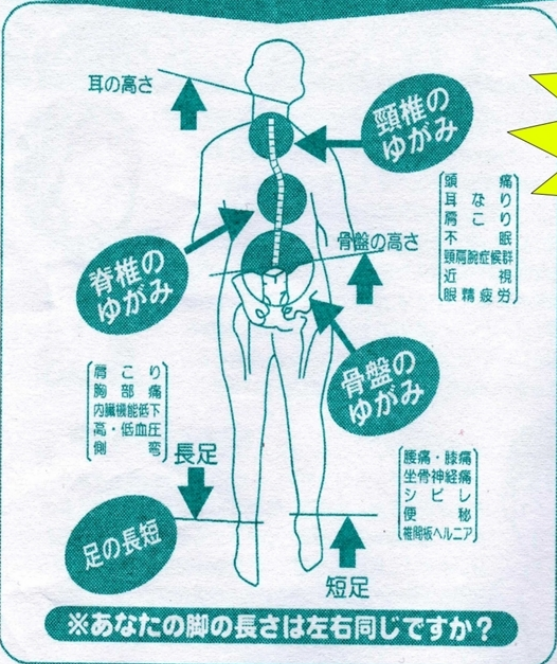

カイロプラクティック 本院:九戸郡軽米町上新町
盛岡主張所:上盛岡駅そば
パンダ整体院 0195(46)3839

腰痛・肩こり・膝痛・冷え症等、現代社会は生活習慣病と言われる何らかの症状を持った人達が増えてます。

盛岡出張しています
4月21日/22日

火曜日・金曜日
は洋野町/久慈方面
に出張予定です。

**ギックリ腰は一瞬！
予防は習慣！**

4月12日
5月12日
軽米中央公民館にて
健康講座&体験施術
致します。

家をあげられない方
小さなお子さんのいる方
交通手段のない方
**お宅に出張施術！
致します！**

講座内容
痛みの原因！
根本的改善とは？
ロコモティブシンドローム
簡単！骨盤調整体操！
体験施術

スタッフ募集！
あなたも人から感謝される仕事
一緒にしませんか？

<http://pandachiro.digiweb.jp>
/

080-5002-9153

4月22日
迄有効
初回限定
1000円割引券