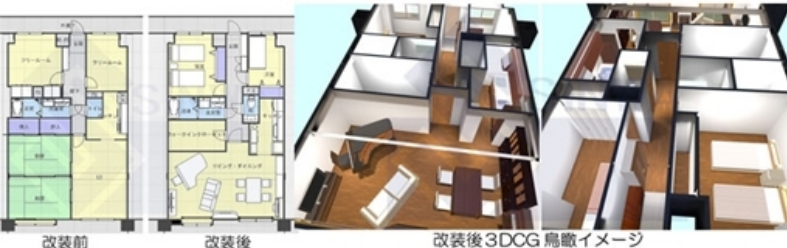

マンションなのに 壁を壊して!?

価値を高める全面改装の リノベーション!!

岩手県盛岡市を中心に、

マンションの**リノベーション** (価値を高める全面改装)・リフォームを

お客様と共に、マンションリフォームマネジャーがプランを練り、改装します。

SINWA マンションリフォームのシンワ 〒020-0066 岩手県盛岡市上田3丁目3番15号
信和工業有限会社 TEL: (019)623-9400 FAX: (019)623-0093
URL: <http://sinwa-reform.com>
E-mail: hp_takaku@sinwa-reform.com

プラン作成3Dイメージ例

©信和工業有限会社