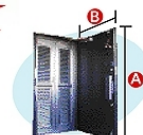

上空気中の汚染物
(花粉・排気ガス・工場の粉塵)
を玄関でシャットアウト「快適換気」

選べる
3色

- ブロンズ
- ホワイト
- シャイングレー

■シャイングレー

■ホワイト

プラス5000円で
バリアフリー機能

足元の下部レールが
フタタッチ式で脱着可能。
とても便利な機能。

使用時には、下枠は必要となります。